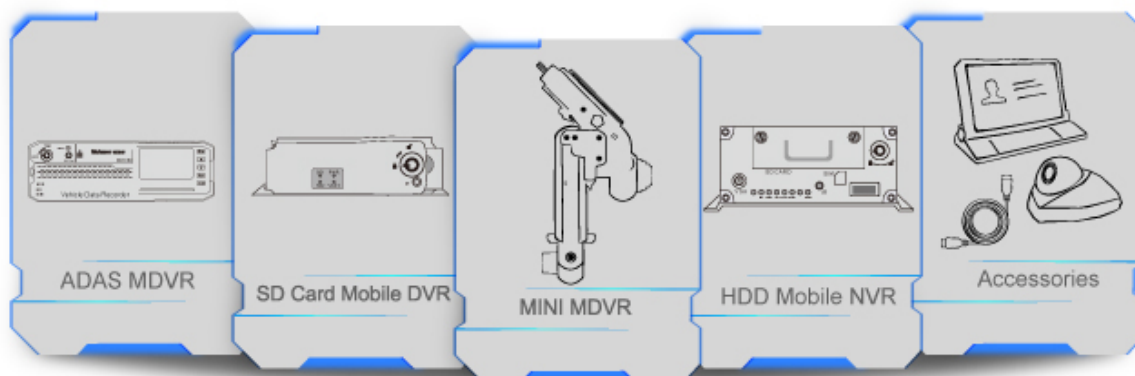

Shenzhen Richmor Technology Development CO.,Ltd is a global and professional MDVR/MNVR manufacturer and solution provider specializing in vehicle monitoring system design and deployment for over 10 years

## Richmor Mini-One Inteligente Richmor MDVR com DSM 3G 4G GPS WiFi opcional

### DESCRIÇÃO DO PRODUTO

Resolução	4 x 1080p AHD gravação em tempo real em tempo real
Módulo	G-sensor embutido, GPS /3g /4g /wifi opcional
Armazenar	Suporte máximo 2x256 GB Card SD
E/S de alarme	Entrada de alarme 2CH, saída de 1CH ALRAM
Temperatura de trabalho	-40°C a 70°C
Tensão	6V-36V Fonte de alimentação de tensão de largura de largura

### Principais características

- Nova sua solução, **H.265 Compressão** modo, o mesmo fluxo de qualidade da imagem que H.264 pode reduzir o espaço e tráfego em 40%.Gravação multi-stream.
- **Integrar DSM Comportamento de direção e função de reconhecimento de rosto do motorista;**
- 4CH MDVR, **Câmera AHD embutida**e apoiar 3CH externo.
- Suporte ao modo híbrido, opcional 1080p / 720p / d1 / hd1 / cif vídeo, taxa de quadros ajustável e qualidade de imagem;
- Nova interface plana, suporte **controle remoto ou mouse via tela LCD**, e **Aplicativo de telefone celular** Configuração diretamente.
- 1CH Saída AV
- Suporte os cartões TF duplos (máximo 256g cada)