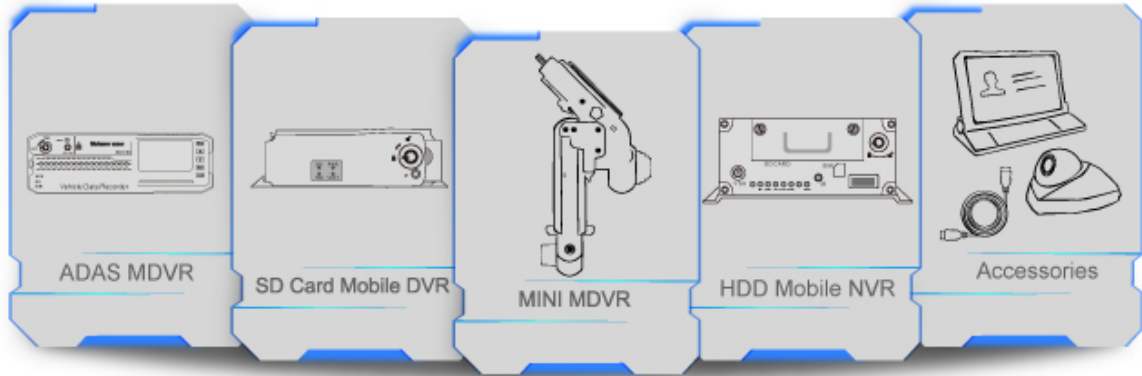

Shenzhen Richmor Technology Development CO.,Ltd is a global and professional MDVR/MNVR manufacturer and solution provider specializing in vehicle monitoring system design and deployment for over 10 years

## richmor 4CH MDVR DSM 3G 4G GPS WiFi

通道	4 x 1080p ahd
功能	GPS /3G /4G /WIFI G-Sensor
存储	2x256 GB SD
输入/输出	2CH 1CH ALARM
温度	-40°C ~ 70°C
电压	6V-36V

- 支持 H.265 编码，最高支持 H.264 40帧/秒
- 支持 DSM 解码
- 4CH MDVR 支持 AHD 3ch
- 支持 1080p / 720p / d1 / hd1 / cif 分辨率
- 支持 LCD 显示屏
- 1CH AV 输入
- 支持 TF 卡 256G